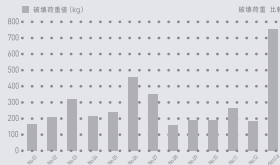

破断試験
最大使用質量
150kg

強い